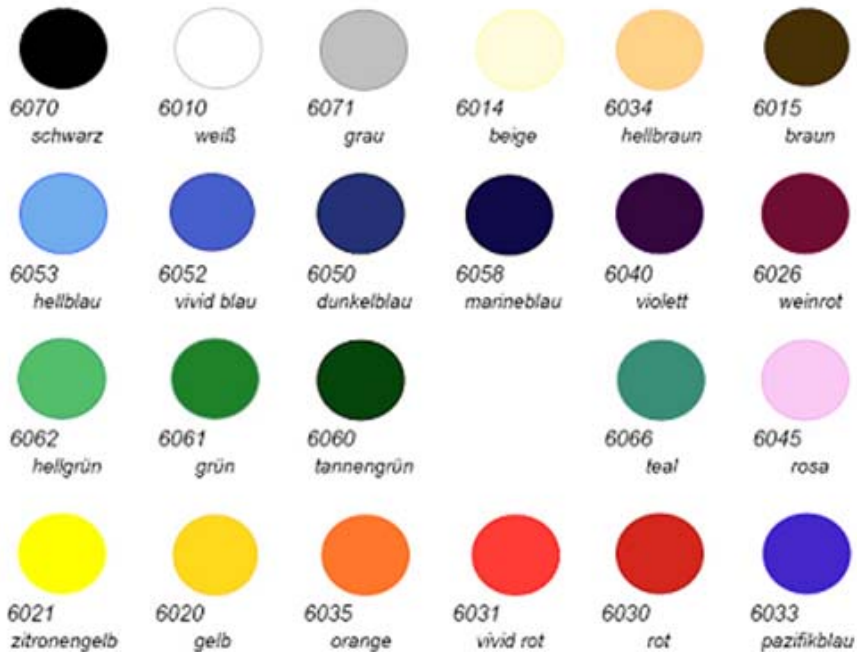

**Hochwertige Textilbeflockung, alle Farben, bei einer Transfergröße von 25 x 35 cm**

- einfarbig, 10,00 €
- zweifarbig 15,00 €

**Mengenrabatte**

- ab 10 Stk. 5%
- ab 25 Stk. 10 %
- ab 50 Stk. 15 %

**Flockfarben 01:**

## Die preiswerte und einfache Variante, der Flextransfer ! Standard-Farben, bei einer Transfergröße von 25 x 35 cm

- einfarbig 7,00 €
- zweifarbig 10,00 €
- Mengenrabatte (siehe Flock)

## Sonderfarben ( Fashion - Flex ) bei einer Transfergröße von 25 x 35 cm

- einfarbig 14,00 €
- Mengenrabatte (siehe Flock)

army  
5-01

army  
sand  
5-03

army  
pink  
5-02

leopard  
5-05

cobra  
5-04

lether  
brown  
5-08

## Sonderfarben ( Glanz - Flex ) bei einer Transfergröße von 25 x 35 cm

- einfarbig 11,00 €
- Mengenrabatte (siehe Flock)

grüngold  
006

königsblau  
076

perlmutter  
012

sand  
022

violett  
077